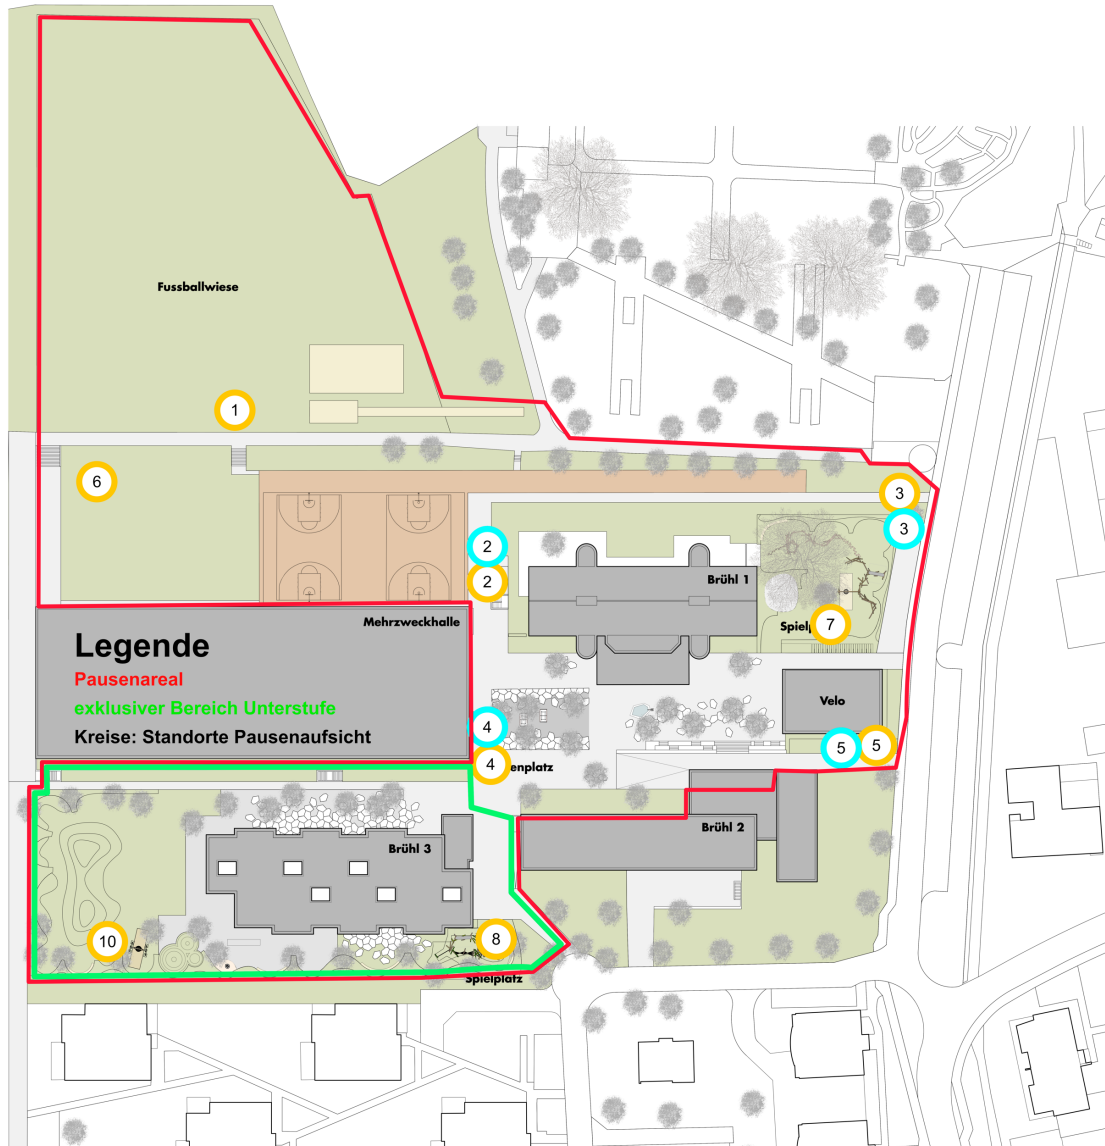

# Arealplan Brühl

Kreise: Standorte Pausenaufsicht 10 Uhr / 15 Uhr